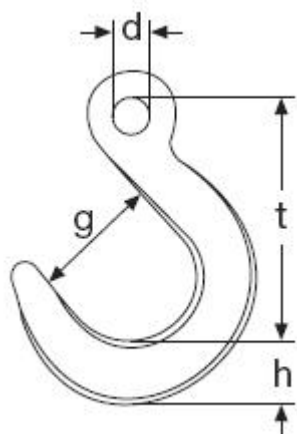

ACCESORII GRAD 80 IN CONFORMITATE CU EN 1677

CARLIG TURNATORIE / FOUNDRY HOOKS
MODEL LG

OTEL ALIAT GRAD 8 Capacitate W.L.L. [tone]	LANT mm	DIMENSIUNE			GREUTATE kg
		d mm	t mm	g mm	
1,12	6	15	95	50	0.55
2	8	18	123	64	1.10
3,15	10	22	148	78	2.10
5,30	13	27	175	89	3.50
8	16	35	207	102	5.30
12,50	18/20	40	235	114	10.60
15	22	47	265	127	13.10
21,20	26	54	305	136	17.50

- Grad 8 : **Coefficient de siguranta 4**
- Culoare **ROSU**